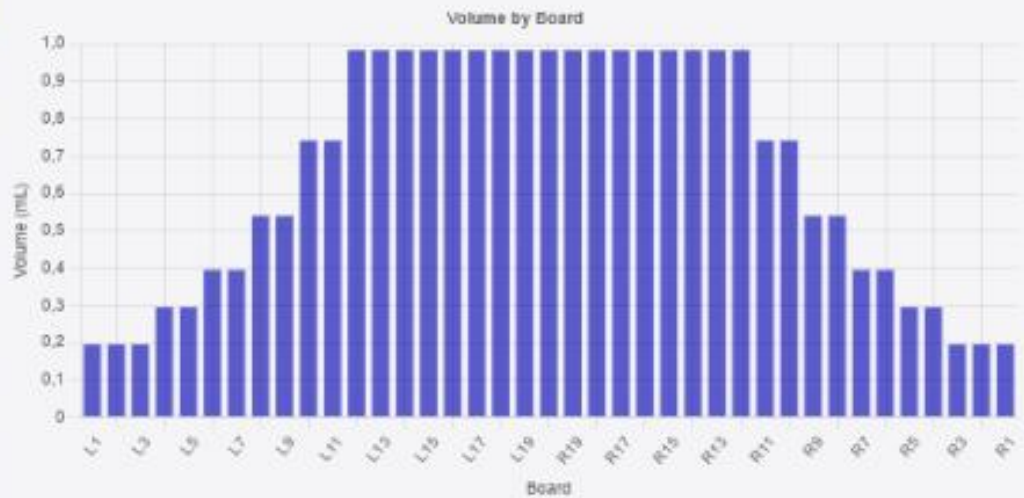

# KMO2025

Kouvolan matkatoimisto Open 2025

Edit

Download Pattern (.PAT)

Download Excel

Delete

Pattern Length: 40 ft

Zones: 5

Cleaner Distance: 53 ft

Volume: 25.750 mL

### RATIO DETAIL

3L-7L : 18L-18R	8L-12L : 18L-18R	13L-17L : 18L-18R	18L-18R : 17R-13R	18L-18R : 12R-8R	18L-18R : 7R-3R
Outside Track : Middle	Middle Track : Middle	Inside Track : Middle	Middle : Inside Track	Middle : Middle Track	Middle : Outside Track
3.13	1.39	1.00	1.00	1.39	3.13