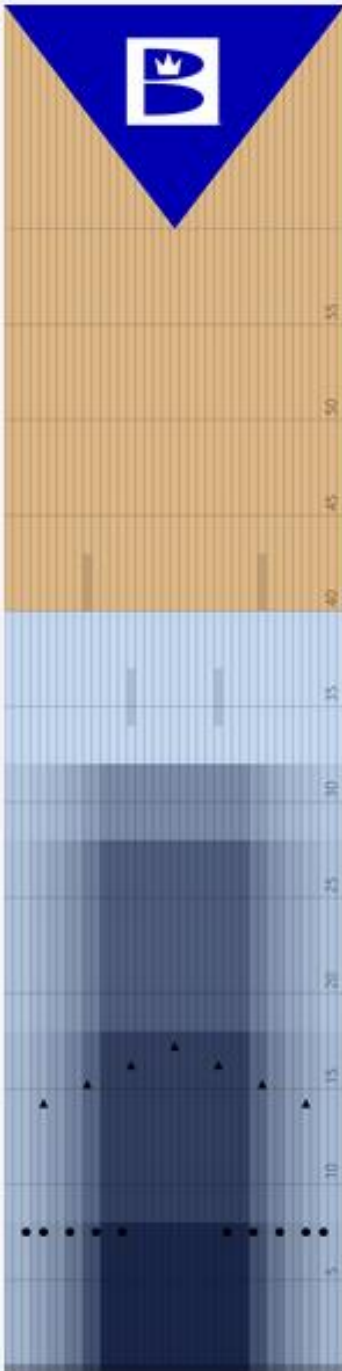

# KMO2025

Kouvolan matkatoimisto Open 2025

Edit

Download Pattern (.PAT)

Download Excel

Delete

Pattern Length: 40 ft

Zones: 5

Cleaner Distance: 53 ft

Volume: 25.750 mL

### RATIO DETAIL

3L-7L : 18L-18R	8L-12L : 18L-18R	13L-17L : 18L-18R	18L-18R : 17R-13R	18L-18R : 12R-8R	18L-18R : 7R-3R
Outside Track : Middle	Middle Track : Middle	Inside Track : Middle	Middle : Inside Track	Middle : Middle Track	Middle : Outside Track
3.13	1.39	1.00	1.00	1.39	3.13