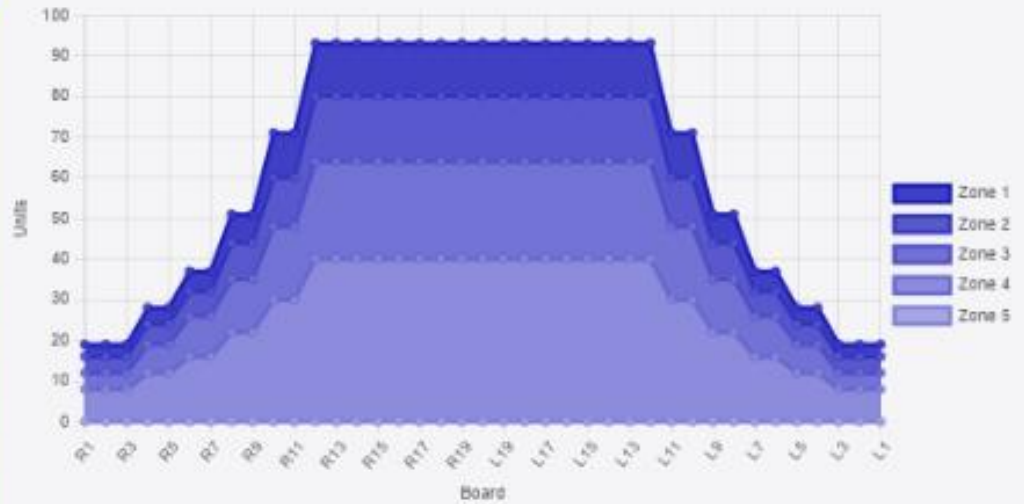

# KMO2025

Kouvolan matkatoimisto Open 2025

Edit

Download Pattern (.PAT)

Download Excel

Delete

Pattern Length: 40 ft

Zones: 5

Cleaner Distance: 53 ft

Volume: 25.750 mL

### RATIO DETAIL

3L-7L : 18L-18R	8L-12L : 18L-18R	13L-17L : 18L-18R	18L-18R : 17R-13R	18L-18R : 12R-8R	18L-18R : 7R-3R
Outside Track : Middle	Middle Track : Middle	Inside Track : Middle	Middle : Inside Track	Middle : Middle Track	Middle : Outside Track
3.13	1.39	1.00	1.00	1.39	3.13