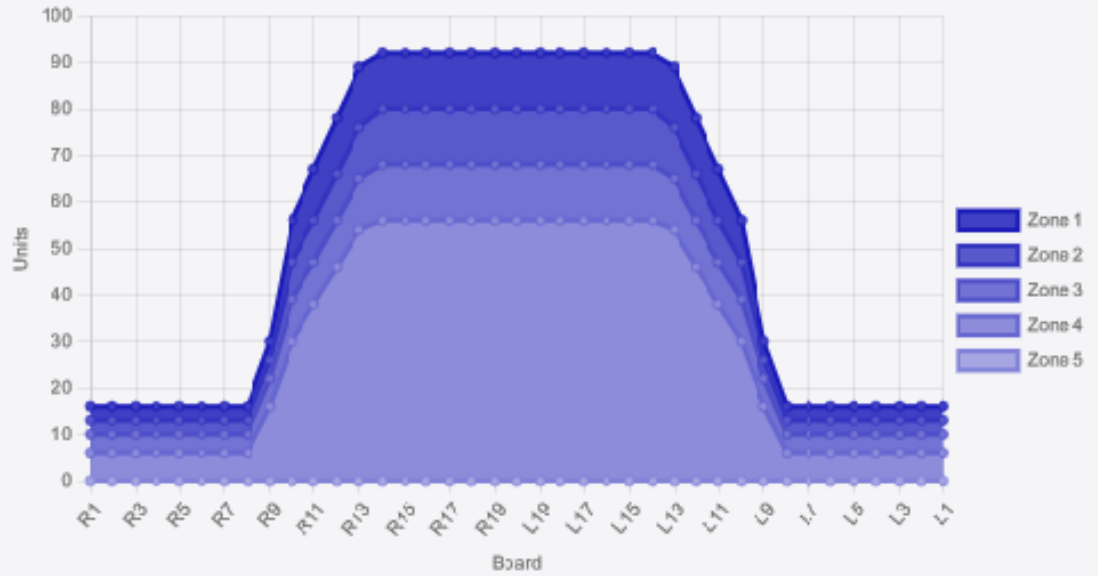

II Kouvola Open 2024

Pattern Length: 42 ft
Zones: 5

Cleaner Distance: 53 ft
Volume: 25.95 mL

RATIO DETAIL

3L-7L : 18L-18R	8L-12L : 18L-18R	13L-17L : 18L-13R	18L-18R : 17R-13R	13L-18R : 12R-3R	13L-18R : 7R-3R
Outside Track : Middle	Middle Track : Middle	Inside Track : Middle	Middle : Inside Track	Middle : Middle Track	Middle : Outside Track
6.59	1.94	1.01	1.01	1.94	5.59